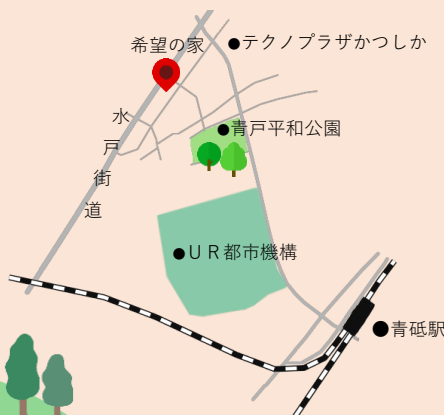

## 会場・お問い合わせ先

児童養護施設 希望の家  
Tel 03-5650-2424  
Mail [kibo-info@kibo-noie.com](mailto:kibo-info@kibo-noie.com)  
担当：佐藤・齋藤

青砥駅下車 徒歩13分

①青砥駅入口~新小53

②亀有駅~新小53

③亀有駅~新小52乙

いずれもテクノプラザかつしか下車  
徒歩4分